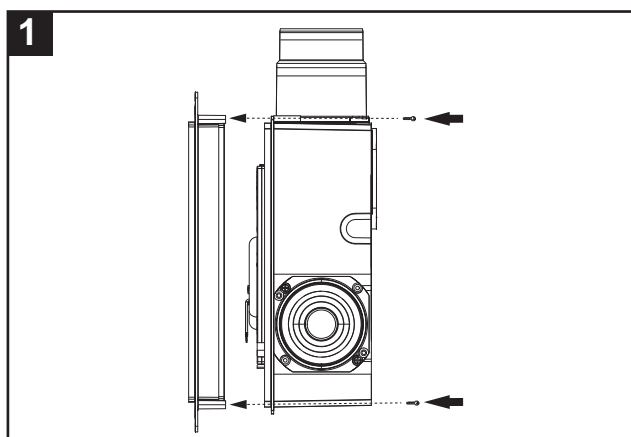

### Adattatore per installazione scatole ad incasso (fig.1÷4)

Adattatore per cartongesso, da utilizzare per inserire frontalmente scatole ad incasso in pareti di wc. L'accessorio è composto dall'adattatore e da 4 viti.  
Fig.2: connettere il cavo ai terminali nella scatola; connettere e sigillare il tubo flessibile con la bocchetta di scarico. Non piegare il tubo.  
Fig.4: installare perpendicolarmente. **IMPORTANTE:** la scatola non deve essere in nessun caso deformata.  
Le viti non sono in dotazione.

### Adapter for recessed box installation (fig.1÷4)

Adapter for plasterboard, to be used to insert recessed boxes on toilet walls at the front. This accessory is composed of an adapter and 4 screws.  
Fig.2: connect the cable to the terminals on the box. Connect and seal the flexible hose with the discharge vents. Do not bend the hose.  
Fig.4: install perpendicularly. **IMPORTANT:** the box should not in any case be deformed.  
Screws not supplied.