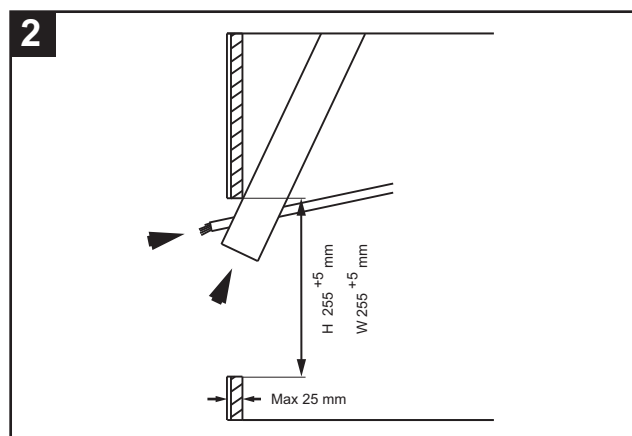

### Adattatore per installazione scatole ad incasso (fig.1÷4)

Adattatore per cartongesso, da utilizzare per inserire frontalmente scatole ad incasso in pareti di wc. L'accessorio è composto dall'adattatore e da 4 viti.  
Fig.2: connettere il cavo ai terminali nella scatola; connettere e sigillare il tubo flessibile con la bocchetta di scarico. Non piegare il tubo.  
Fig.4: installare perpendicolarmente. **IMPORTANTE:** la scatola non deve essere in nessun caso deformata.  
Le viti non sono in dotazione.

### Adapter for recessed box installation (fig.1÷4)

Adapter for plasterboard, to be used to insert recessed boxes on toilet walls at the front. This accessory is composed of an adapter and 4 screws.  
Fig.2: connect the cable to the terminals on the box. Connect and seal the flexible hose with the discharge vents. Do not bend the hose.  
Fig.4: install perpendicularly. **IMPORTANT:** the box should not in any case be deformed.  
Screws not supplied.