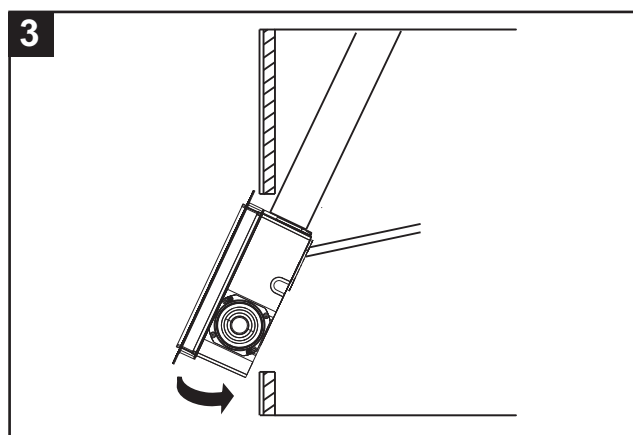

### Adattatore per installazione scatole ad incasso (fig.1÷4)

Adattatore per cartongesso, da utilizzare per inserire frontalmente scatole ad incasso in pareti di wc. L'accessorio è composto dall'adattatore e da 4 viti.  
Fig.2: connettere il cavo ai terminali nella scatola; connettere e sigillare il tubo flessibile con la bocchetta di scarico. Non piegare il tubo.  
Fig.4: installare perpendicolarmente. **IMPORTANTE:** la scatola non deve essere in nessun caso deformata.  
Le viti non sono in dotazione.

### Adapter for recessed box installation (fig.1÷4)

Adapter for plasterboard, to be used to insert recessed boxes on toilet walls at the front. This accessory is composed of an adapter and 4 screws.  
Fig.2: connect the cable to the terminals on the box. Connect and seal the flexible hose with the discharge vents. Do not bend the hose.  
Fig.4: install perpendicularly. **IMPORTANT:** the box should not in any case be deformed.  
Screws not supplied.