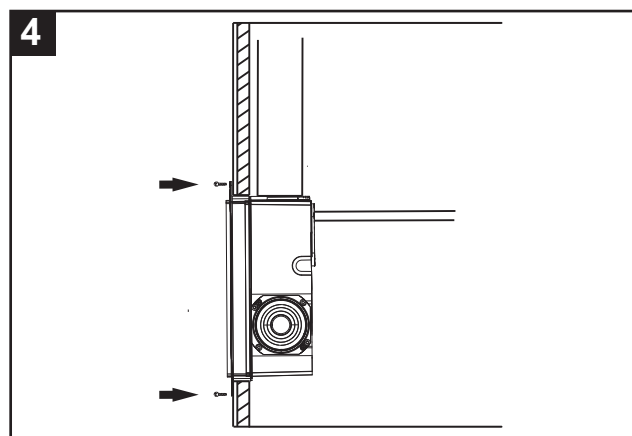

### Adattatore per installazione scatole ad incasso (fig.1÷4)

Adattatore per cartongesso, da utilizzare per inserire frontalmente scatole ad incasso in pareti di wc. L'accessorio è composto dall'adattatore e da 4 viti.  
Fig.2: connettere il cavo ai terminali nella scatola; connettere e sigillare il tubo flessibile con la bocchetta di scarico. Non piegare il tubo.  
Fig.4: installare perpendicolarmente. **IMPORTANTE:** la scatola non deve essere in nessun caso deformata.  
Le viti non sono in dotazione.

### Adapter for recessed box installation (fig.1÷4)

Adapter for plasterboard, to be used to insert recessed boxes on toilet walls at the front. This accessory is composed of an adapter and 4 screws.  
Fig.2: connect the cable to the terminals on the box. Connect and seal the flexible hose with the discharge vents. Do not bend the hose.  
Fig.4: install perpendicularly. **IMPORTANT:** the box should not in any case be deformed.  
Screws not supplied.